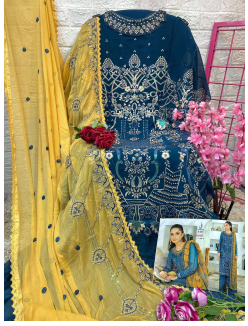

*Asliwholesale*

TOP FABRIC : FAUX GEORGETTE

BOTTOM FABRIC : SANTOON

DUPATTA FABRIC : NAZMEEN