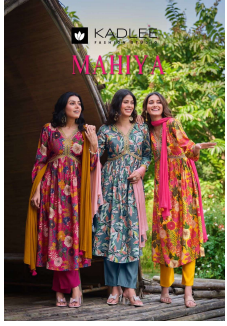

Asliwholesale

TOP FABRIC : MODAL PRINT
BOTTOM FABRIC : ROMAN SILK
DUPATTA FABRIC : FANCY