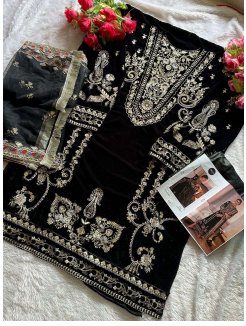

*Asliwholesale*

TOP FABRIC : VELVET  
BOTTOM FABRIC : VISCOSE  
DUPATTA FABRIC : NET EMBROIDERED