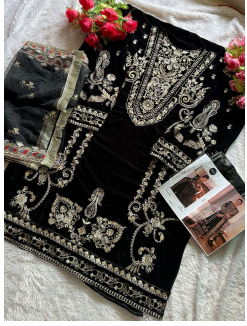

Asliwholesale

TOP FABRIC : VELVET
BOTTOM FABRIC : VISCOSE
DUPATTA FABRIC : NET EMBROIDERED