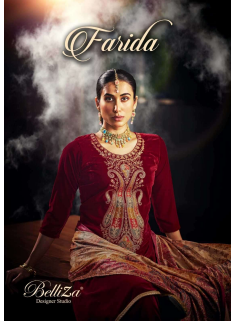

*Asliwholesale*

TOP FABRIC : VELVET (2.50 Mtrs apx)  
BOTTOM FABRIC : VELVET (3 Mtrs apx)  
DUPATTA FABRIC : VELVET (2.30 Mtrs apx)