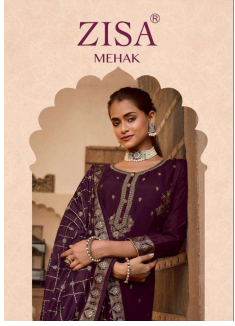

Asliwholesale

TOP FABRIC : DOLA JACQUARD
BOTTOM FABRIC : VISCOSE SANTOON
DUPATTA FABRIC : SILK GEORGETTE