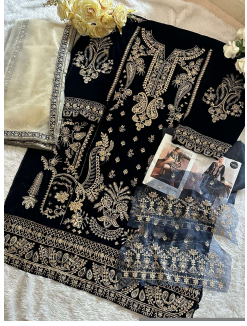

*Asliwholesale*

TOP FABRIC : VELVET  
BOTTOM FABRIC : SANTOON  
DUPATTA FABRIC : NET EMBROIDERED