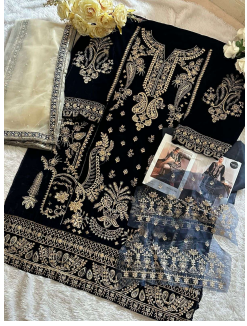

Asliwholesale

TOP FABRIC : VELVET
BOTTOM FABRIC : SANTOON
DUPATTA FABRIC : NET EMBROIDERED