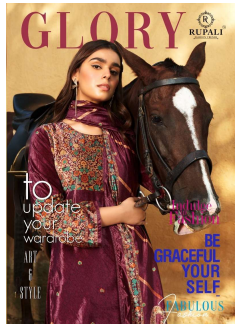

Asliwholesale

TOP FABRIC : VELVET
BOTTOM FABRIC : VISCOSE
DUPATTA FABRIC : VELVET