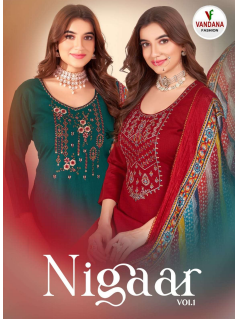

*Asliwholesale*

TOP FABRIC : RAYON (2.50 Mtr)  
BOTTOM FABRIC : RAYON (2.00 Mtr)  
DUPATTA FABRIC : BANDHEJ