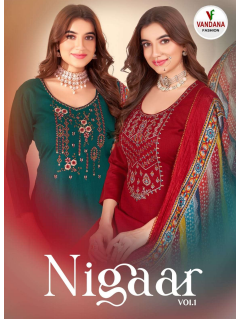

Asliwholesale

TOP FABRIC : RAYON (2.50 Mtr)
BOTTOM FABRIC : RAYON (2.00 Mtr)
DUPATTA FABRIC : BANDHEJ