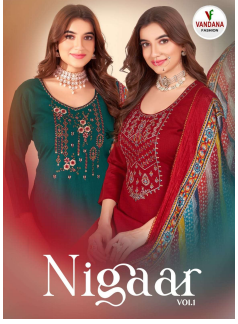

Asliwholesale

TOP FABRIC : RAYON (2.50 Mtr)
BOTTOM FABRIC : RAYON (2.00 Mtr)
DUPATTA FABRIC : BANDHEJ