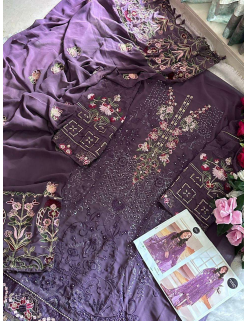

Asliwholesale

TOP FABRIC : GEORGETTE
BOTTOM FABRIC : SANTOON
DUPATTA FABRIC : Faux Georgette