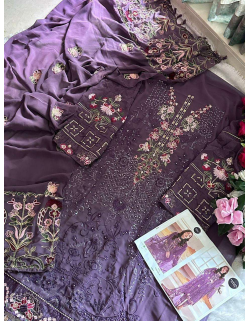

Asliwholesale

TOP FABRIC : GEORGETTE
BOTTOM FABRIC : SANTOON
DUPATTA FABRIC : Faux Georgette