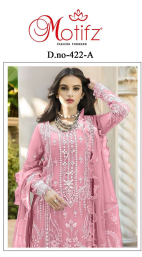

Motifz
D.no-422-A

TOP FABRIC : CHECK THE IMAGE ABOVE