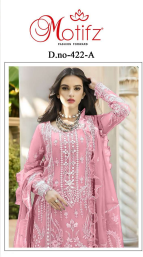

Motifz
D.no-422-A

TOP FABRIC : CHECK THE IMAGE ABOVE