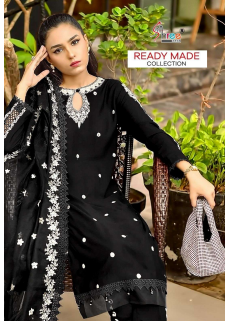

Asliwholesale

TOP FABRIC : FAUX GEORGETTE
BOTTOM FABRIC : VISCOSE SILK
DUPATTA FABRIC : GEORGETTE