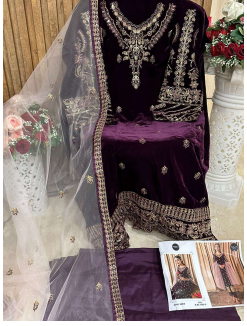

Asliwholesale

TOP FABRIC : 9000 VELVET
BOTTOM FABRIC : SANTOON
DUPATTA FABRIC : NET