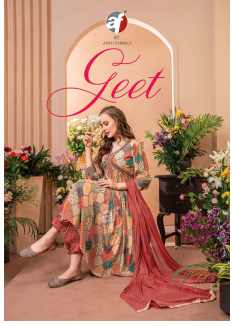

*Asliwholesale*

TOP FABRIC : CREPE  
BOTTOM FABRIC : MUSLIN  
DUPATTA FABRIC : VISCOSE