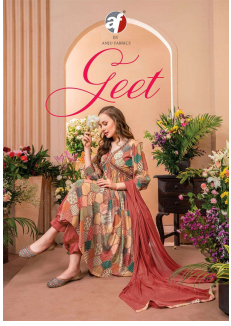

Asliwholesale

TOP FABRIC : CREPE
BOTTOM FABRIC : MUSLIN
DUPATTA FABRIC : VISCOSE