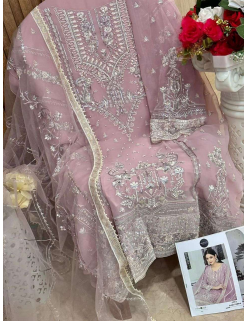

Asliwholesale

TOP FABRIC : GEORGETTE
BOTTOM FABRIC : SANTOON
DUPATTA FABRIC : Butterfly Net