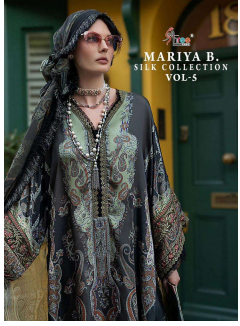

Asliwholesale

TOP FABRIC : PURE JAPAN SATIN
BOTTOM FABRIC : SANTOON
DUPATTA FABRIC : SILK