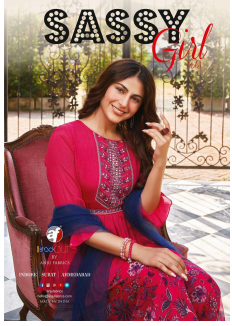

Asliwholesale

TOP FABRIC : CHINON
BOTTOM FABRIC : VISCOSE ORGANZA
DUPATTA FABRIC : NET