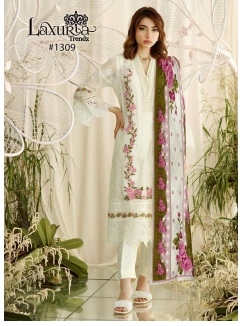

Asliwholesale

TOP FABRIC : FAUX GEORGETTE
BOTTOM FABRIC : COTTON STRETCHABLE
DUPATTA FABRIC : FANCY