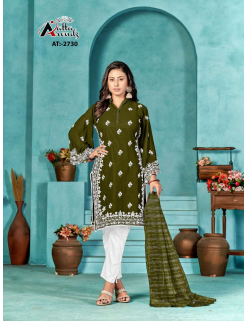

Asliwholesale

TOP FABRIC : GEORGETTE
BOTTOM FABRIC : COTTON STRETCHABLE
DUPATTA FABRIC : ORGANZA