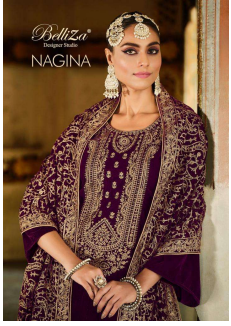

Asliwholesale

TOP FABRIC : VELVET (2.50 Mtrs apx)
BOTTOM FABRIC : VELVET (2.30 Mtrs apx)
DUPATTA FABRIC : VELVET (3 Mtrs apx)