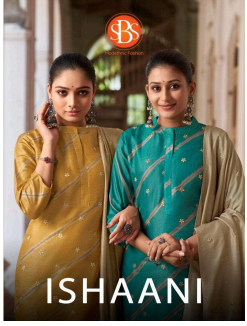

Asliwholesale

ISHAANI

TOP FABRIC : SILK
BOTTOM FABRIC : SANTOON
DUPATTA FABRIC : FANCY