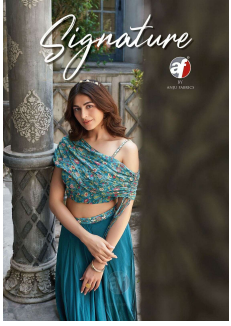

*Asliwholesale*

TOP FABRIC : PURE VISCOSE GEORGETTE, PURE CHINON CHIFFON  
BOTTOM FABRIC : CREPE