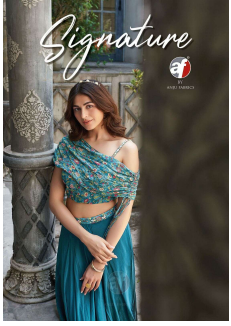

Asliwholesale

TOP FABRIC : PURE VISCOSE GEORGETTE, PURE CHINON CHIFFON
BOTTOM FABRIC : CREPE