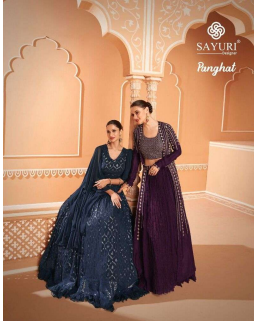

*Asliwholesale*

TOP FABRIC : CHINON SILK / REAL GEROGETTE