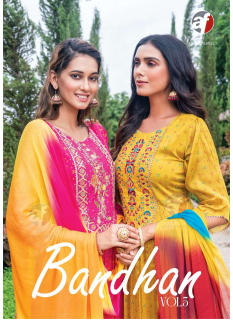

Asliwholesale

TOP FABRIC : CHINON CHIFFON
BOTTOM FABRIC : SILK
DUPATTA FABRIC : Nazneen