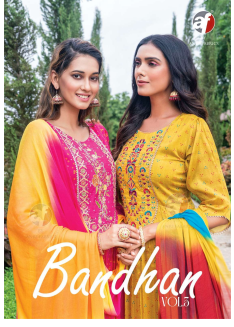

Asliwholesale

TOP FABRIC : CHINON CHIFFON
BOTTOM FABRIC : SILK
DUPATTA FABRIC : Nazneen