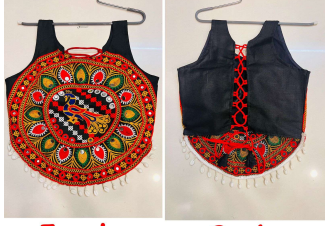

*Asliwholesale*

**Navratri koti**

**Front**

**Back**

TOP FABRIC : COTTON (FREE SIZE)