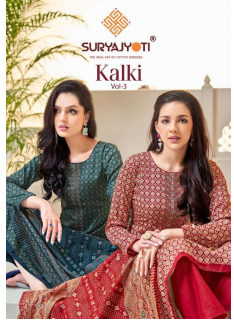

*Asliwholesale*

TOP FABRIC : SATIN (2.50 Mtr)  
BOTTOM FABRIC : COTTON (2.00 Mtr)  
DUPATTA FABRIC : SILK (2.30 Mtr)