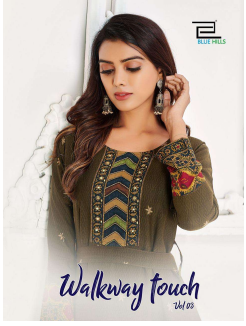

*Asliwholesale*

TOP FABRIC : 14 Kg Rayon