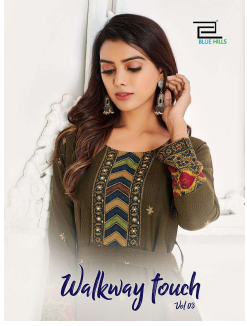

*Asliwholesale*

TOP FABRIC : 14 Kg Rayon