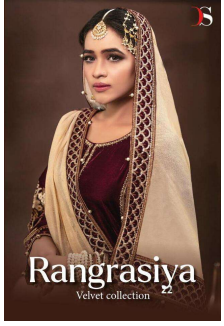

*Asliwholesale*

TOP FABRIC : VELVET  
BOTTOM FABRIC : JACQUARD  
DUPATTA FABRIC : NET/JACQUARD