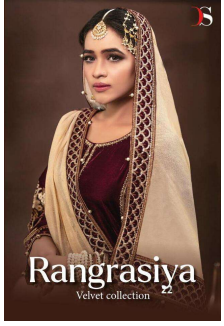

Asliwholesale

TOP FABRIC : VELVET
BOTTOM FABRIC : JACQUARD
DUPATTA FABRIC : NET/JACQUARD