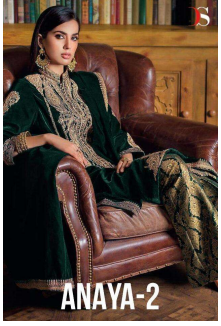

Asliwholesale

TOP FABRIC : VELVET
BOTTOM FABRIC : RAYON
DUPATTA FABRIC : NET/JACQUARD