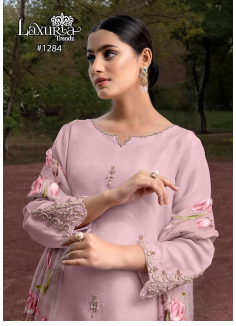

Asliwholesale

TOP FABRIC : Faux Georgette

BOTTOM FABRIC : COTTON STRETCHABLE

DUPATTA FABRIC : DIGITAL PRINT