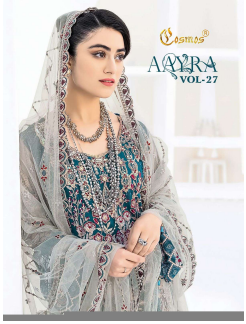

Asliwholesale

TOP FABRIC : Faux Georgette

BOTTOM FABRIC : Santoon

DUPATTA FABRIC : NET