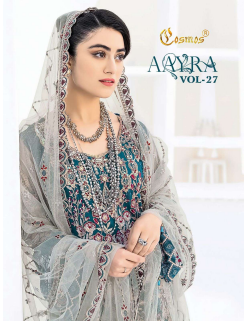

Asliwholesale

TOP FABRIC : Faux Georgette

BOTTOM FABRIC : Santoon

DUPATTA FABRIC : NET