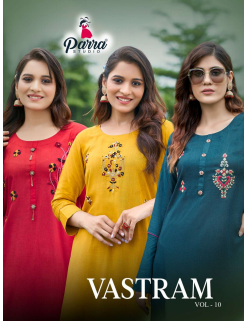

*Asliwholesale*

TOP FABRIC : 14 Kg Rayon