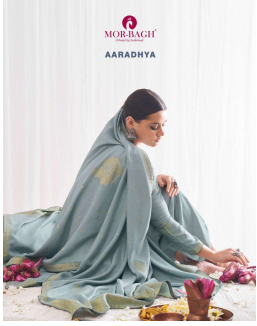

Asliwholesale

TOP FABRIC : SILK
BOTTOM FABRIC : JAM SATIN
DUPATTA FABRIC : SILK