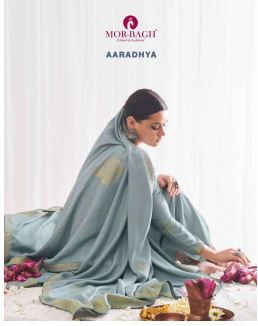

Asliwholesale

TOP FABRIC : SILK
BOTTOM FABRIC : JAM SATIN
DUPATTA FABRIC : SILK