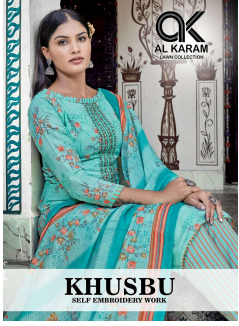

*Asliwholesale*

TOP FABRIC : COTTON (2.30 Mtr)

BOTTOM FABRIC : COTTON (2.35 Mtr)

DUPATTA FABRIC : COTTON (2.30 Mtr)