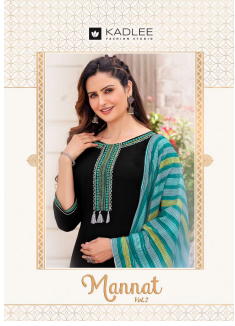

*Asliwholesale*

TOP FABRIC : RAYON

BOTTOM FABRIC : Cotton Lycra

DUPATTA FABRIC : MUSLIN DIGITAL PRINT