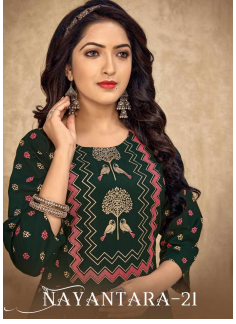

*Asliwholesale*

TOP FABRIC : 14 Kg Rayon