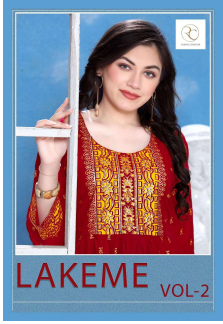

*Asliwholesale*

TOP FABRIC : 14 Kg Rayon