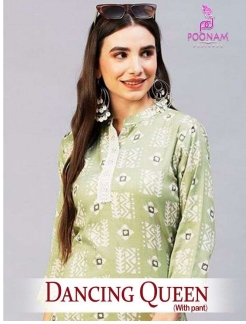

Asliwholesale

TOP FABRIC : RAYON SLUB
BOTTOM FABRIC : COTTON