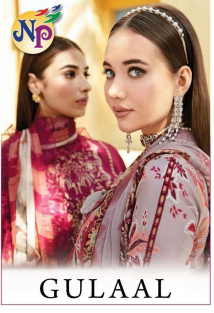

*Asliwholesale*

GULAAL

TOP FABRIC : COTTON (2.50 Mtr)

BOTTOM FABRIC : COTTON (2.00 Mtr)

DUPATTA FABRIC : COTTON (2.30 Mtr)