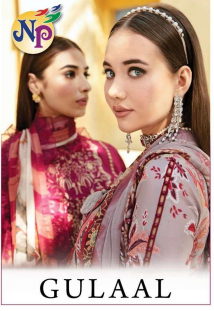

*Asliwholesale*

GULAAL

TOP FABRIC : COTTON (2.50 Mtr)

BOTTOM FABRIC : COTTON (2.00 Mtr)

DUPATTA FABRIC : COTTON (2.30 Mtr)