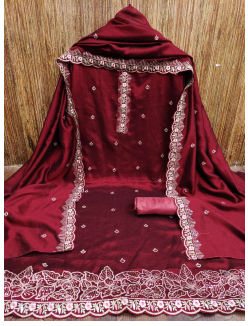

*Asliwholesale*

TOP FABRIC : SILK

BOTTOM FABRIC : SANTOON (2.00 Mtr)

DUPATTA FABRIC : SILK