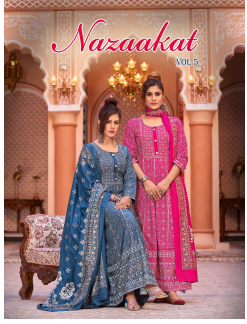

Asliwholesale

TOP FABRIC : 14 Kg Rayon
DUPATTA FABRIC : RAYON