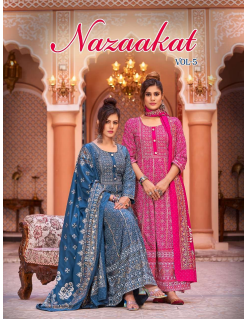

Asliwholesale

TOP FABRIC : 14 Kg Rayon
DUPATTA FABRIC : RAYON