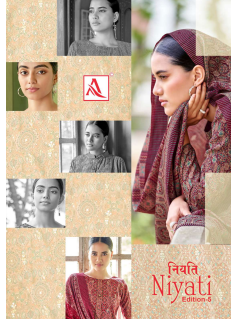

*Asliwholesale*

TOP FABRIC : CHANDERI (2.50 Mtr)  
BOTTOM FABRIC : CHANDERI (2.00 Mtr)  
DUPATTA FABRIC : CHANDERI (2.30 Mtr)