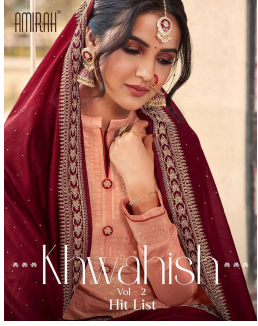

Asliwholesale

TOP FABRIC : VISCOSE SILK
BOTTOM FABRIC : Santoon
DUPATTA FABRIC : SILK