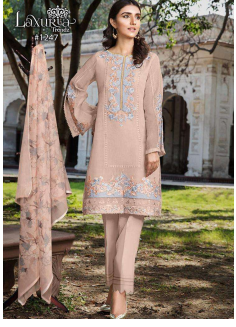

Asliwholesale

TOP FABRIC : FAUX GEORGETTE EMBROIDERED (Size XL-42")
BOTTOM FABRIC : COTTON STRETCHABLE (Size XL 36"-42")
DUPATTA FABRIC : CHIFFON DIGITAL PRINTED