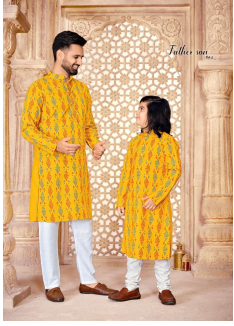

Asliwholesale

TOP FABRIC : MAGIC COTTON SLUB
BOTTOM FABRIC : MAGIC COTTON SLUB