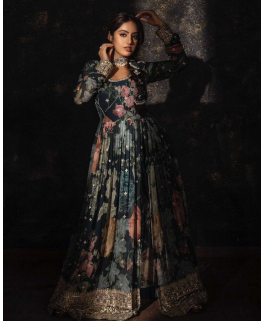

*Asliwholesale*

TOP FABRIC : Faux Georgette

BOTTOM FABRIC : COTTON

DUPATTA FABRIC : NET