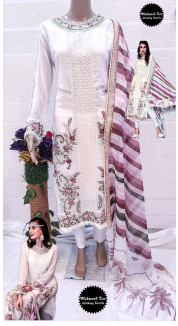

Asliwholesale

TOP FABRIC : Faux Georgette
BOTTOM FABRIC : COTTON STRETCHABLE
DUPATTA FABRIC : DIGITAL PRINT