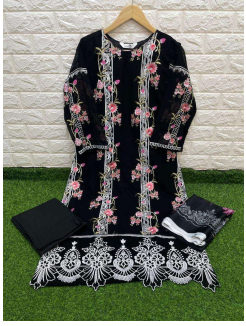

Asliwholesale

TOP FABRIC : Faux Georgette
BOTTOM FABRIC : Santoon
DUPATTA FABRIC : DIGITAL PRINT