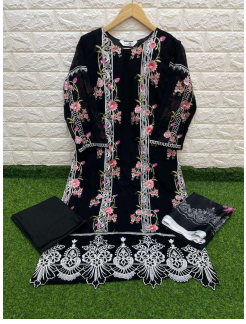

Asliwholesale

TOP FABRIC : Faux Georgette
BOTTOM FABRIC : Santoon
DUPATTA FABRIC : DIGITAL PRINT