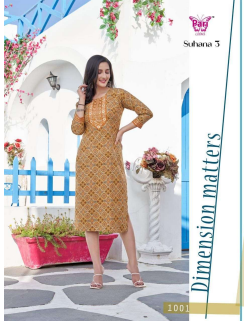

*Asliwholesale*

TOP FABRIC : 18 Kg Rayon