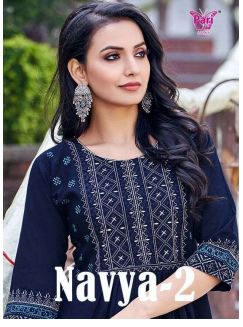

*Asliwholesale*

TOP FABRIC : 18 Kg Rayon