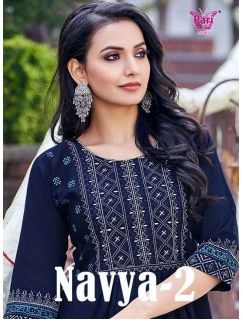

*Asliwholesale*

TOP FABRIC : 18 Kg Rayon