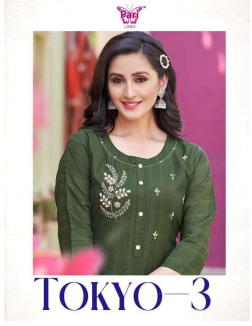

*Asliwholesale*

TOP FABRIC : 18 Kg Rayon